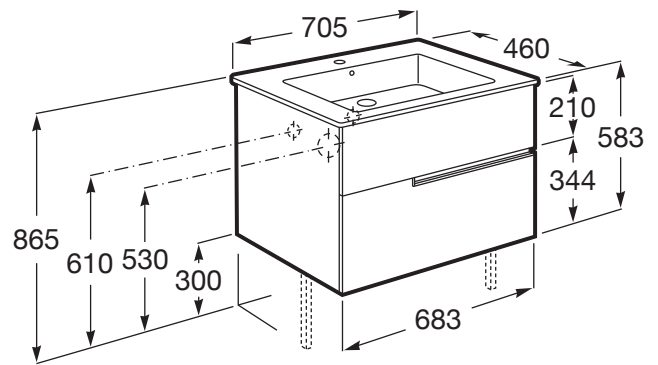

VICTORIA-N

Unik - mueble base de dos cajones y lavabo

MEDIDAS

Longitud	705 mm
Anchura	460 mm
Altura	583 mm

COLORES Y ACABADOS

PVPR (IVA INCLUIDO)

499,73 €

DIBUJOS TÉCNICOS

CARACTERÍSTICAS

Unik - Conjunto de mueble base de dos cajones y lavabo. No incluye grifería.

Lavabo / Agujeros para grifería: 1 Agujero en el centro

Material / Lavabo: Porcelana

Material / Mueble base: Tablero de partículas

Medidas / Lavabo y mueble / Altura (mm): 580

Medidas / Lavabo y mueble / Anchura (mm): 460

Medidas / Lavabo y mueble / Longitud (mm): 705

Mueble base / Combinación de puertas y cajones: 2 Cajones

Mueble base / Estructura: Cajones